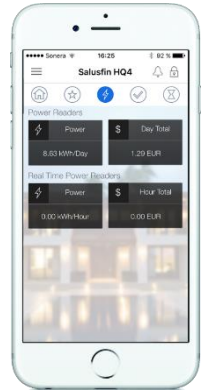

Salusfin Ratkaisun Tasot

Komponentit

Reititin

Netti

Salusfin Pilvi

Käyttöliittymä
Mobiili & veppi

Langattomat yhteydet
komponenttien, reitittimen ja
asiakkaan nettiyhteyden välillä

Asiakkaan
nettiyhteys

Pilvi mahdollistaa yhteydet
mobiiliin ja reitittimen välillä,
lisäksi hallinta, optimointi ja
koneoppimistoiminnallisuudet