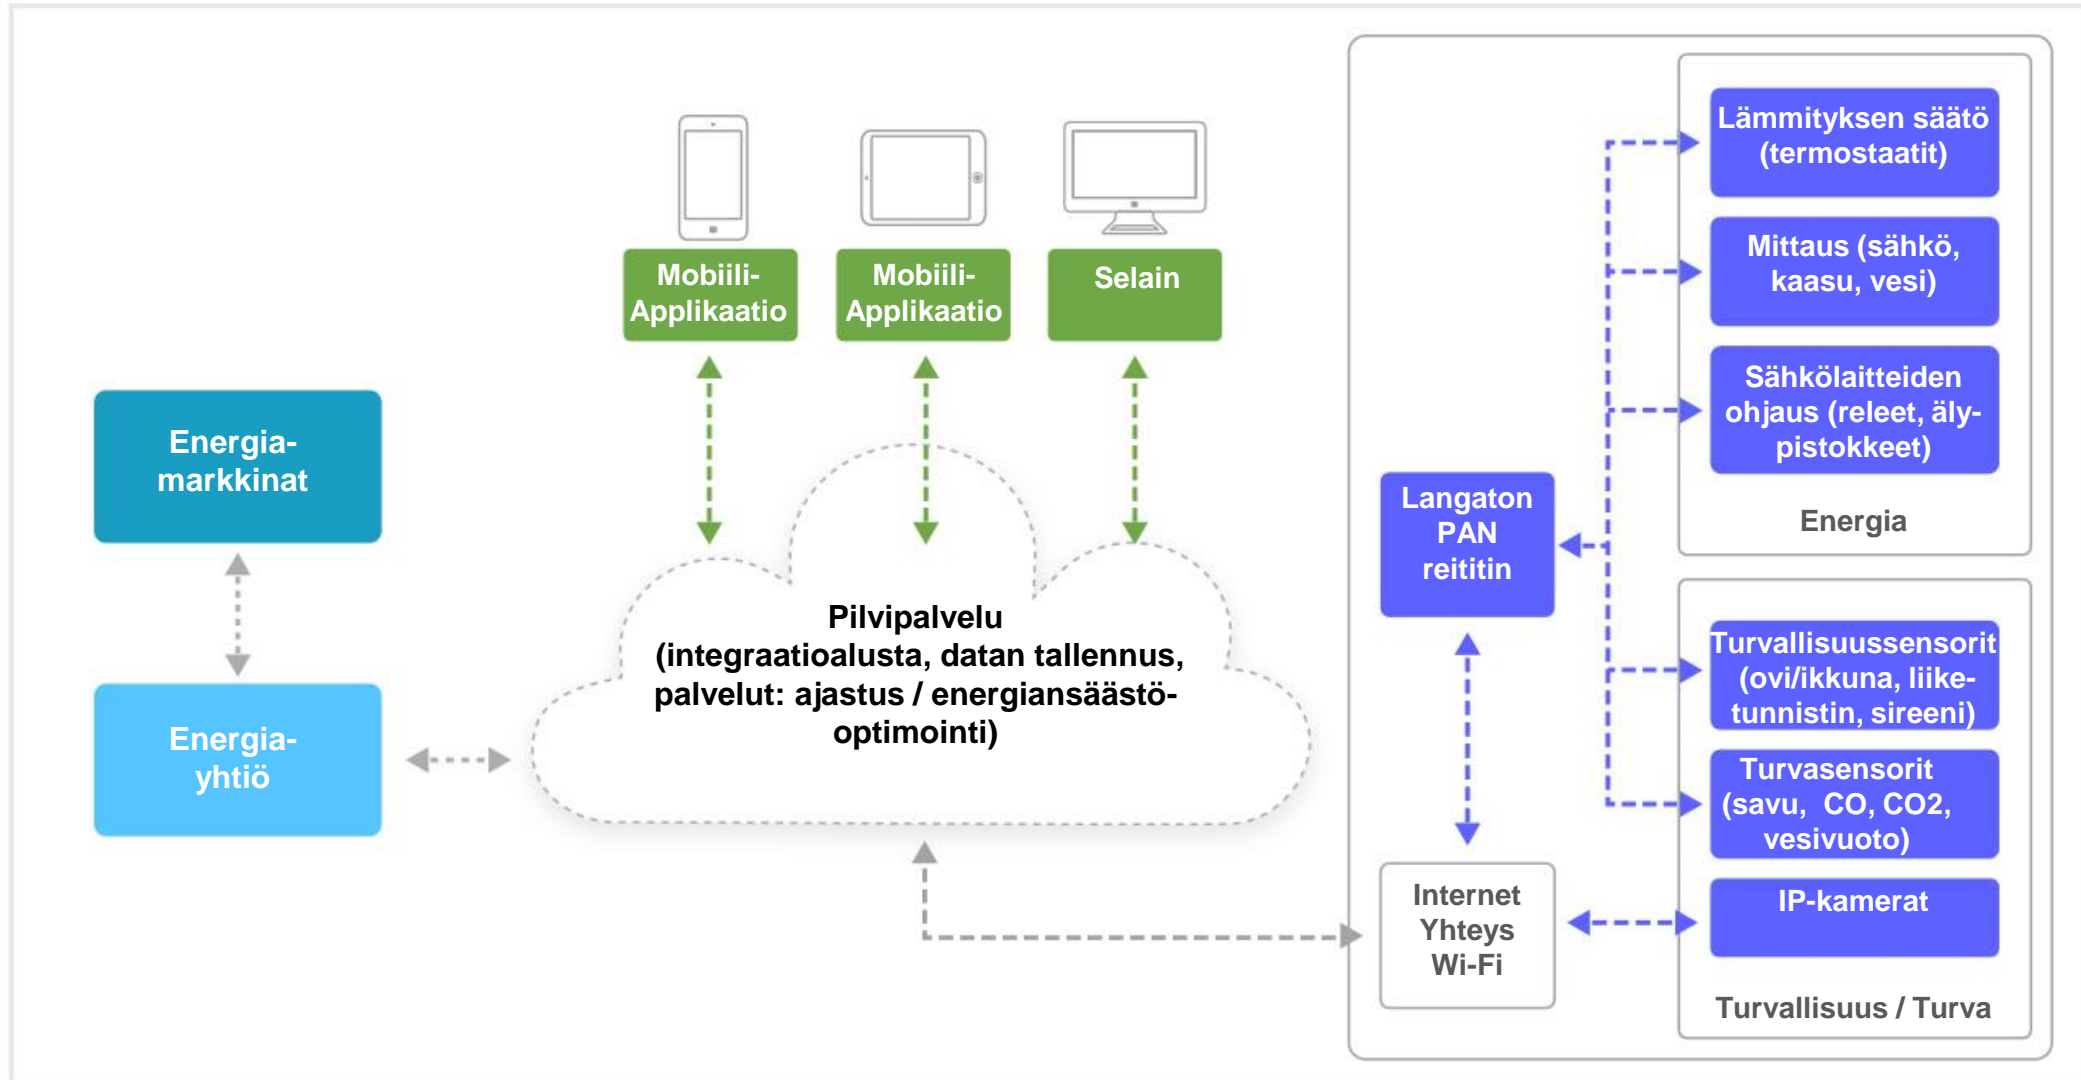

Automaatioalusta